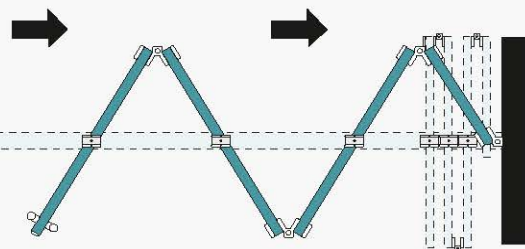

TAZ-8700B

	SA 8700B-1	SA 8700B-1	SA 8700B-1	SA 8700C-1
Max . door leaf height	2500mm	2500mm	2500mm	2500mm
Max . door leaf height	800mm	800mm	800mm	800mm
Max . door leaf height	60 kg	60 kg	60 kg	60 kg