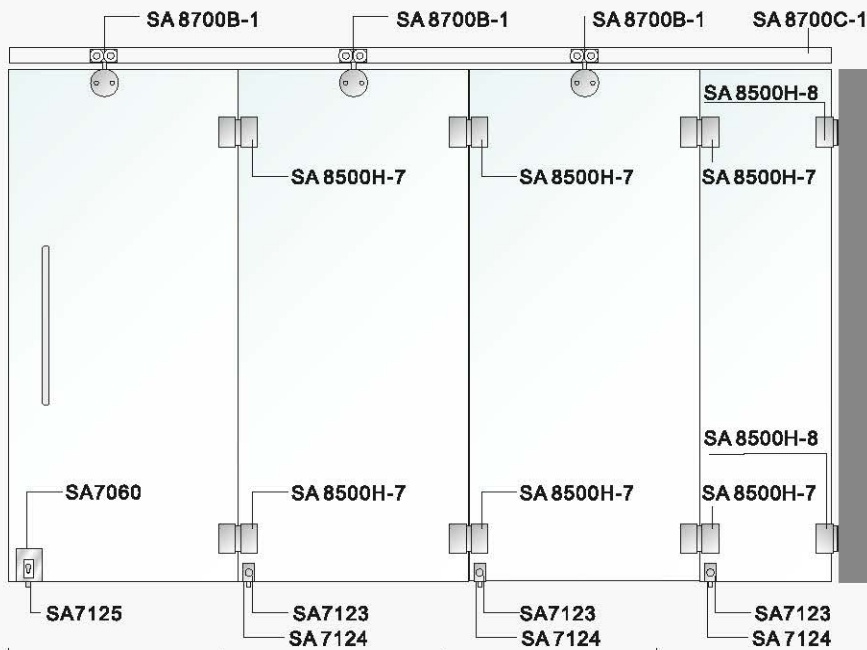

# TAZ-8700B

TAZ-8700B-1

TAZ-8500H-7

TAZ-8500H-8

TAZ-7123

	SA 8700B-1	SA 8700B-1	SA 8700B-1	SA 8700C-1
Max . door leaf height	2500mm	2500mm	2500mm	2500mm
Max . door leaf height	800mm	800mm	800mm	800mm
Max . door leaf height	60 kg	60 kg	60 kg	60 kg