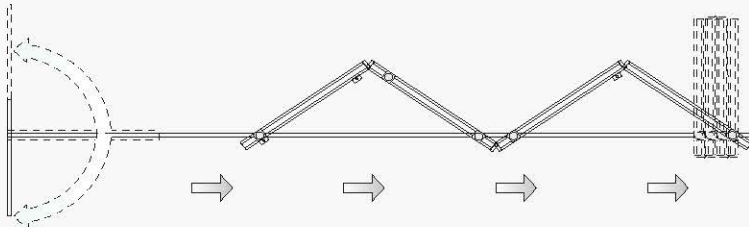

TAZ-8900W-8 L\|R

TAZ-8900C-2

TAZ-8900-YG

Max. door leaf height	3000mm	3000mm	3000mm	3000mm	3000mm
Max. door leaf width	1000mm	1000mm	1000mm	1000mm	1000mm
Max. door leaf Load	900kg	900kg	900kg	900kg	900kg